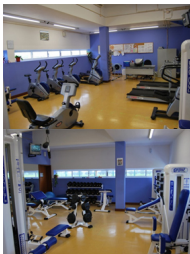

### Pavilhão Gimnodesportivo

Situado à saída da vila de Cuba, junto à EBI de Cuba, foi inaugurado no final 2003.

É constituído por galeria coberta, átrio público, secretaria /recepção, bar e arrumos de bar, instalações sanitários femininos, masculinos e deficientes, recinto de jogos, acesso a desportistas, arrumos gerais, instalações sanitários desportivos, vestiários e balneários, vestiários e balneários para instrutores, instalações sanitários, vestiários, balneários para desportistas deficientes, arrumos de limpeza, sala polivalente, ginásio/dojo, posto médico. Aqui funcionam as aulas da Associação de patinagem artística, de Karaté, de Ginástica de Manutenção e o Ginásio. **Ginásio Municipal**

### Cardio-fitness e Musculação

Espaço totalmente equipado para a actividade física regular com acompanhamento técnico especializado. Avaliação corporal e planos de treino direccionados aos diferentes objectivos.

### **Sala de Ginástica**

**Campo de Futebol Amado Aguilar**

Junto à Estrada da Circulação

Iluminação artificial, balneários de visitante e visitado, bem como da equipa de arbitragem, lavandaria e arrecadação. Foram colocadas novas Bancada. **Piscinas Descobertas**